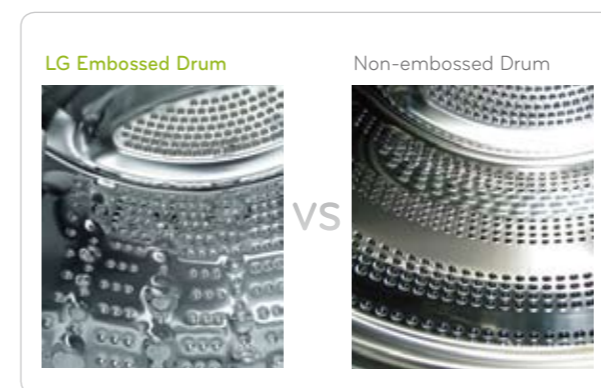

Cestello inclinato di 10°

Il cestello inclinato aiuta le lavatrici semi – industriali Pasvens ad utilizzare meno acqua pur mantenendo ottime prestazioni di lavaggio e risciacquo. L'inclinazione di 10° del cestello consente alle lavatrici di avere un livello minimo di acqua nella vasca necessario al lavaggio senza diminuirne le prestazioni.

Sistema di pulizia intelligente

Una cestello sporco dal grande utilizzo può peggiorare le prestazioni di lavaggio. Nelle lavatrici semi – industriali Pasvens esiste un programma di pulizia del cestello che aiuta a tenere la vasca pulita anche se la macchina viene utilizzata sempre con capi molto sporchi. Il programma pulisce automaticamente il cestello in 60 minuti.

Una pulizia regolare del cestello ottimizza le prestazioni.

Goffratura interna del Cestello

La superficie gofrata dell'interno del cestello aumenta la quantità di contatto con il tessuto. Questo crea una migliore azione di lavaggio per aiutare a rimuovere più sporco e macchie.