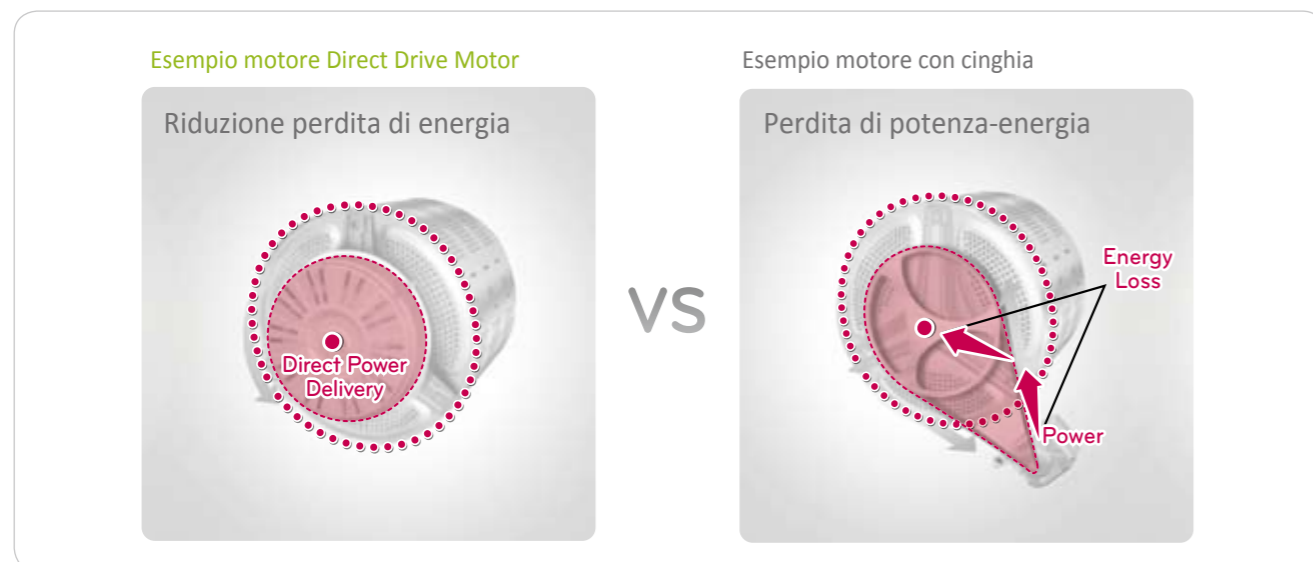

[Coin Laundry]

[On-Premise]

Le macchine semi – industriali offerte da Pasvens mediante le loro tecnologie innovative e l'inclinazione del cestello offrono prestazioni eccezionali e consumi di acqua ed elettricità molto bassi.

Veramente efficiente

Inverter Direct Drive System

Il controllo inverter e il sistema Direct Drive lavorano insieme per il risparmio energetico. Un sistema di controllo Inverter genera un minor numero di fluttuazioni di velocità mentre si utilizza solo la quantità necessaria di elettricità per ogni fase. Tutto questo aiuta a risparmiare energia pur mantenendo prestazioni di lavaggio ottimali. Inoltre, Direct Drive System fornisce potenza diretta al cestello riducendo al minimo la perdita di energia proveniente dal motore.