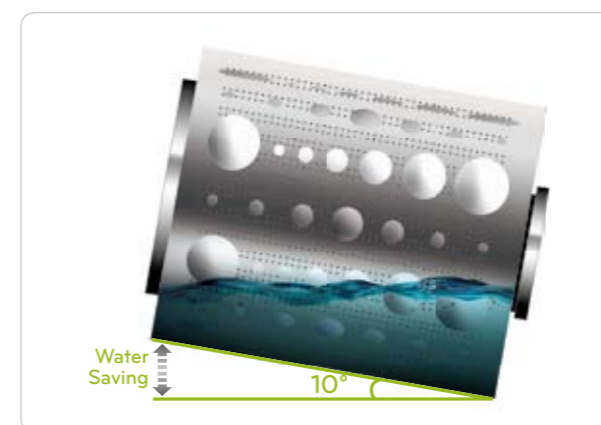

Cestello inclinato di 10°

Il cestello inclinato aiuta le lavatrici semi – industriali Pasvens ad utilizzare meno acqua pur mantenendo ottime prestazioni di lavaggio e risciacquo. L'inclinazione di 10° del cestello consente alle lavatrici di avere un livello minimo di acqua nella vasca necessario al lavaggio senza diminuirne le prestazioni.