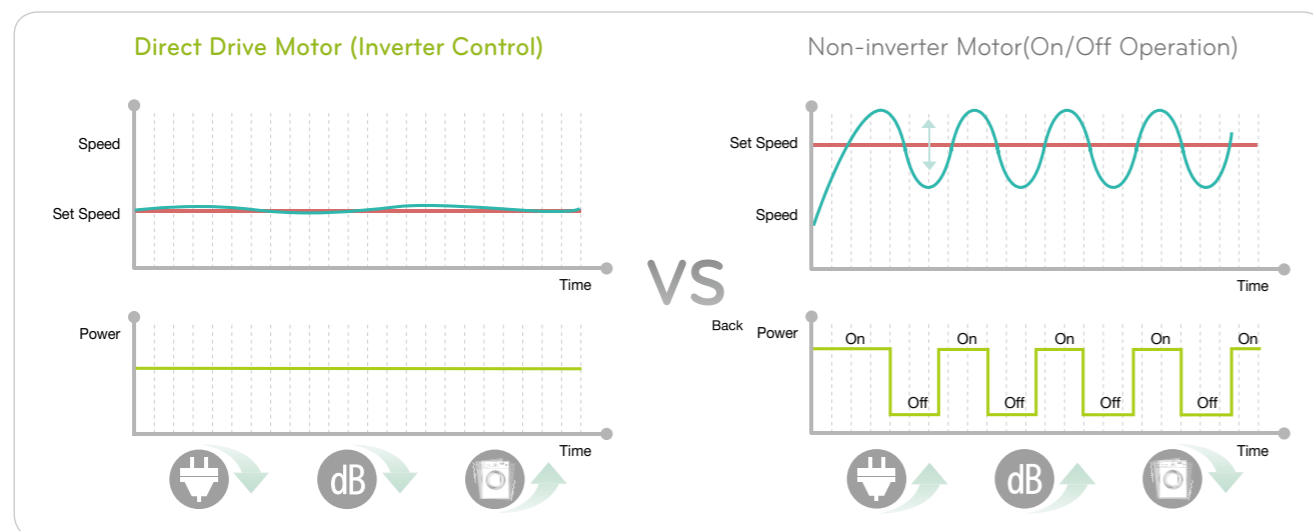

Veramente efficiente

Inverter Direct Drive System

Il controllo inverter e il sistema Direct Drive lavorano insieme per il risparmio energetico. Un sistema di controllo Inverter genera un minor numero di fluttuazioni di velocità mentre si utilizza solo la quantità necessaria di elettricità per ogni fase. Tutto questo aiuta a risparmiare energia pur mantenendo prestazioni di lavaggio ottimali. Inoltre, Direct Drive System fornisce potenza diretta al cestello riducendo al minimo la perdita di energia proveniente dal motore.