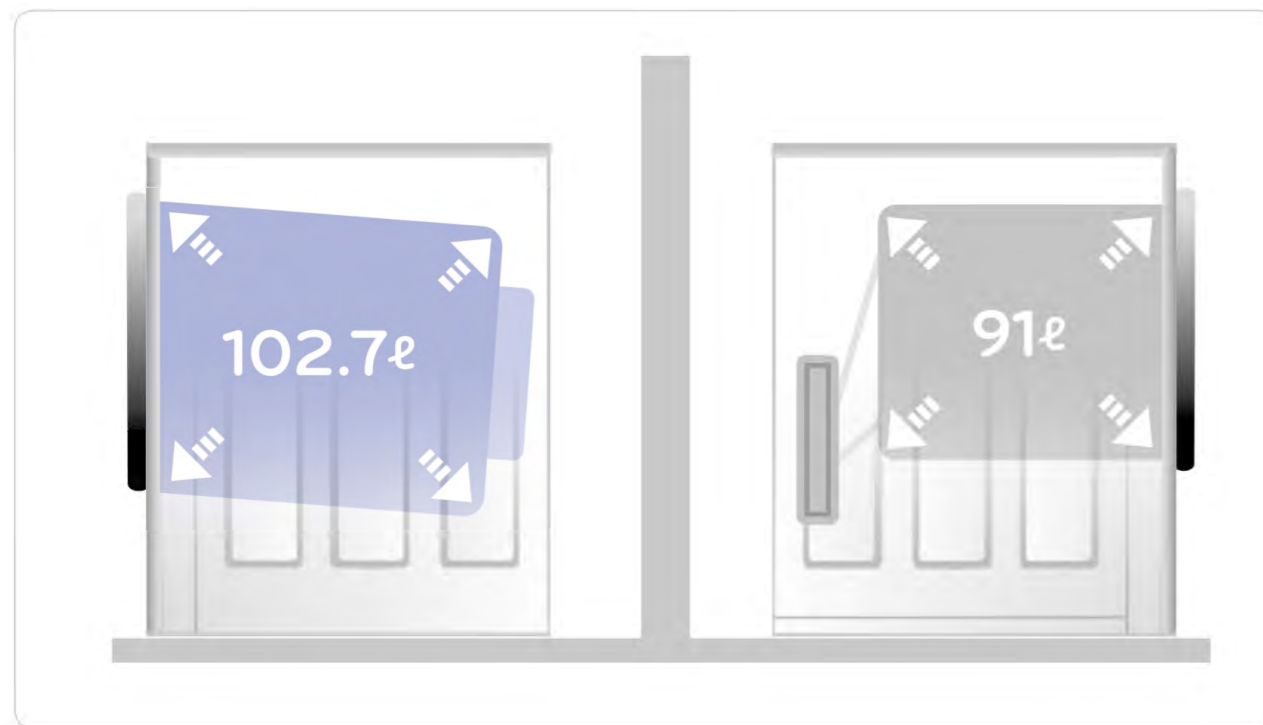

Veramente potente

Grande e veloce

Grande capacità

Se si utilizza una lavatrice Pasvens la biancheria può essere lavata in una sola volta, senza dover investire in una macchina con capacità superiore.